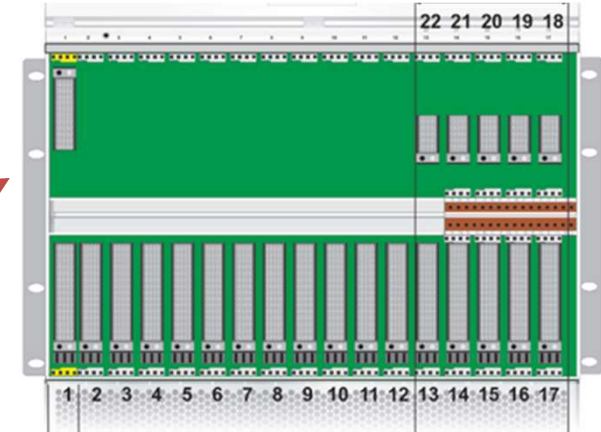

雲端中心機櫃 (48U)

JINPAO
Precision Industry Co., Ltd.

High 2,295.5 mm

Model PCB Assemble

Model PCB Assemble

伺服器機殼

伺服器機殼

伺服器機殼