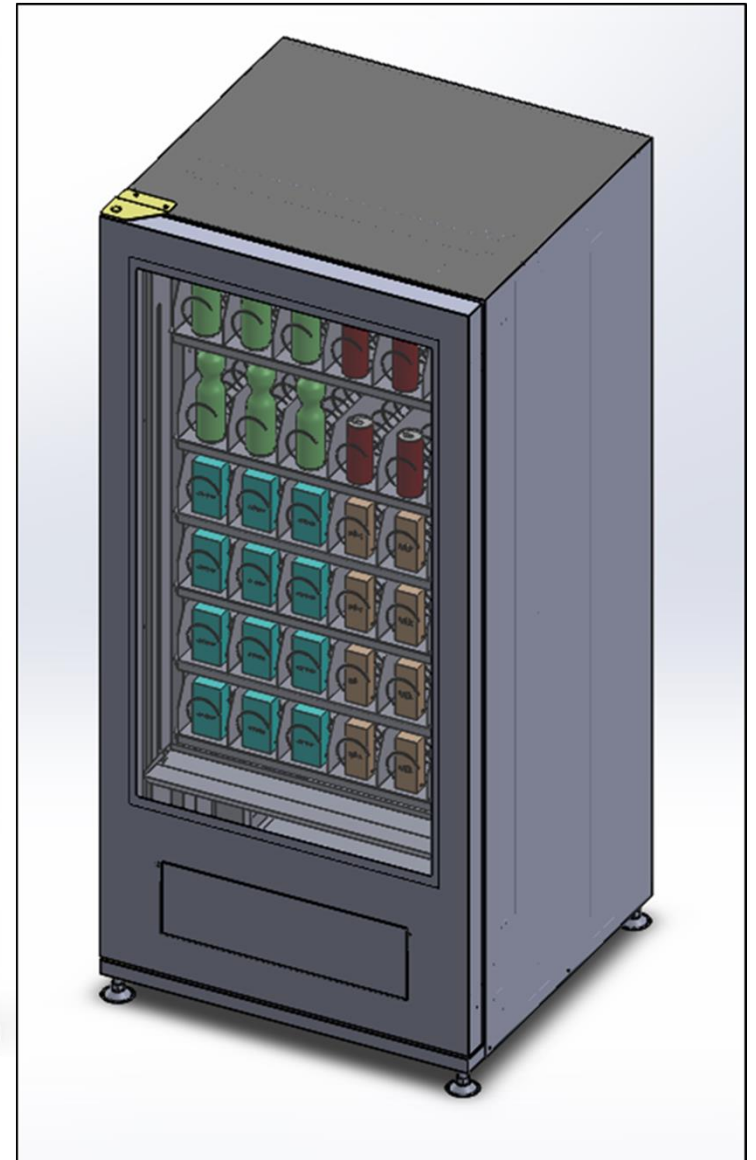

Wireless thermometer

Optional parts

智慧醫療檢測中心

自動販賣機

數位咖啡飲料機

雲端中心機櫃 (42U)

JINPAO
Precision Industry Co., Ltd.

High 2,028.8 mm