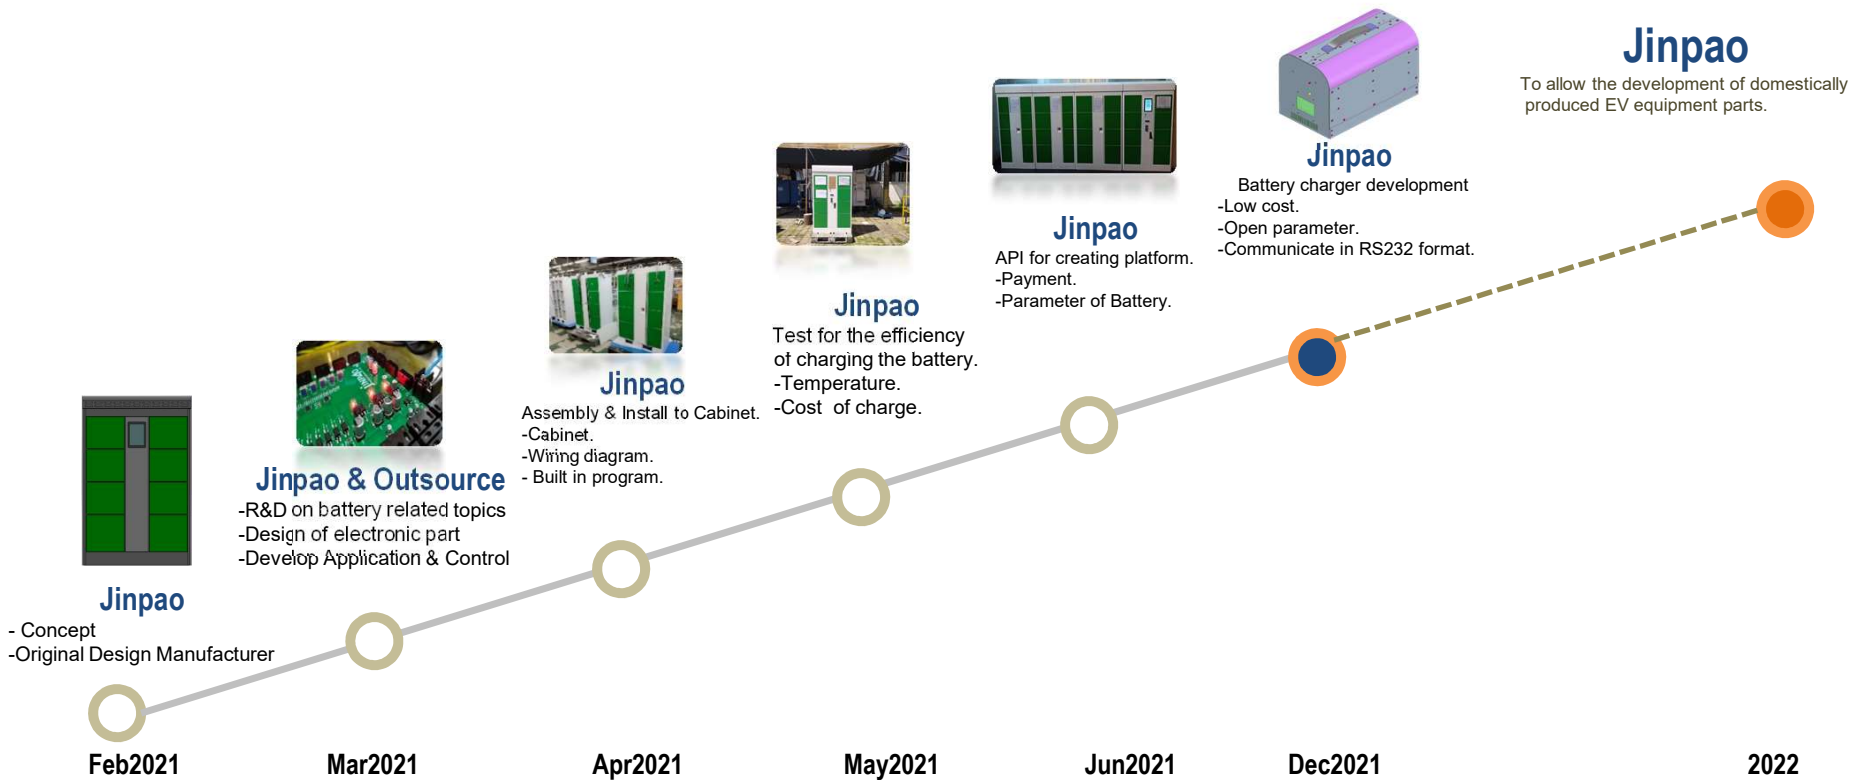

5284jpp-KY 經寶精密

JINP40
Precision Industry Co., Ltd.

Integrated
Engineering &
Manufacturing

電動機車

Vapor – 泰國第一台國產電動機車

能源交換站及充電樁

能源交換系統研發歷程

模組化交換站

Jinpao Smart Charge

智慧醫療檢測站

JINP40
Precision Industry Co., Ltd.

智慧醫療檢測站

Multi-function Smart Vital Signs Station

Ultrasound body height detector

Seated body weight scale

Medical grade tunnel sphygmomanometer