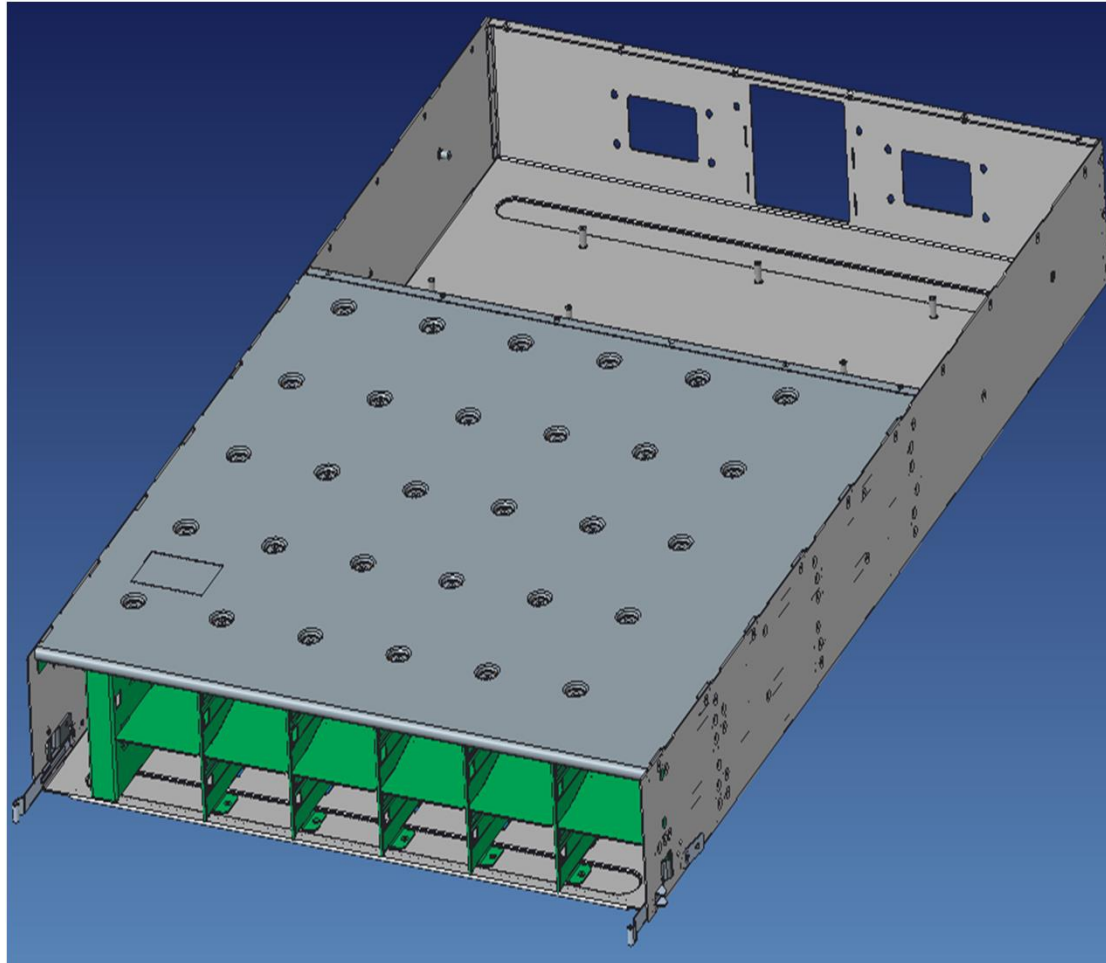

雲端中心機櫃 (48U)

JINPAO
Precision Industry Co., Ltd.

High 2,295.5 mm

Model PCB Assemble

Model PCB Assemble

伺服器機殼

伺服器機殼

伺服器機殼