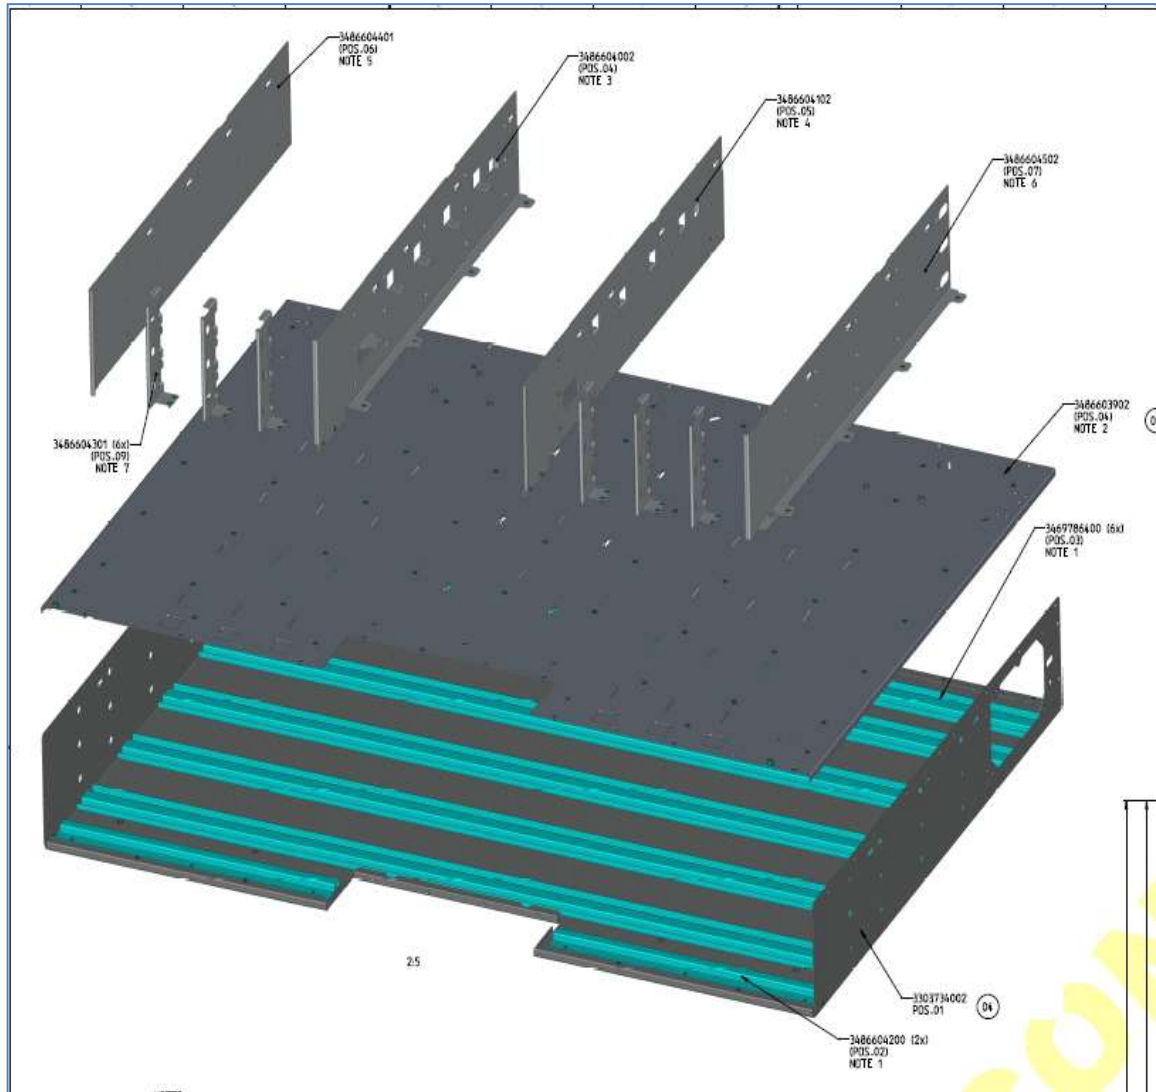

雲端中心機櫃 (48U)

JINPAO
Precision Industry Co., Ltd.

High 2,295.5 mm

Model PCB Assemble

Model PCB Assemble

伺服器機殼

伺服器機殼

伺服器機殼