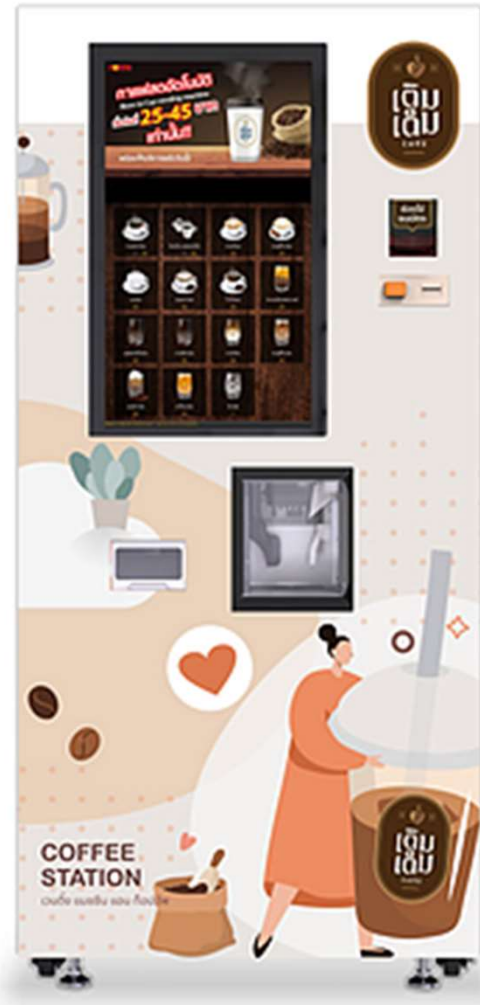

Wireless thermometer

Optional parts

智慧醫療檢測中心

自動販賣機

數位咖啡飲料機

雲端中心機櫃 (42U)

JINPAO
Precision Industry Co., Ltd.

High 2,028.8 mm