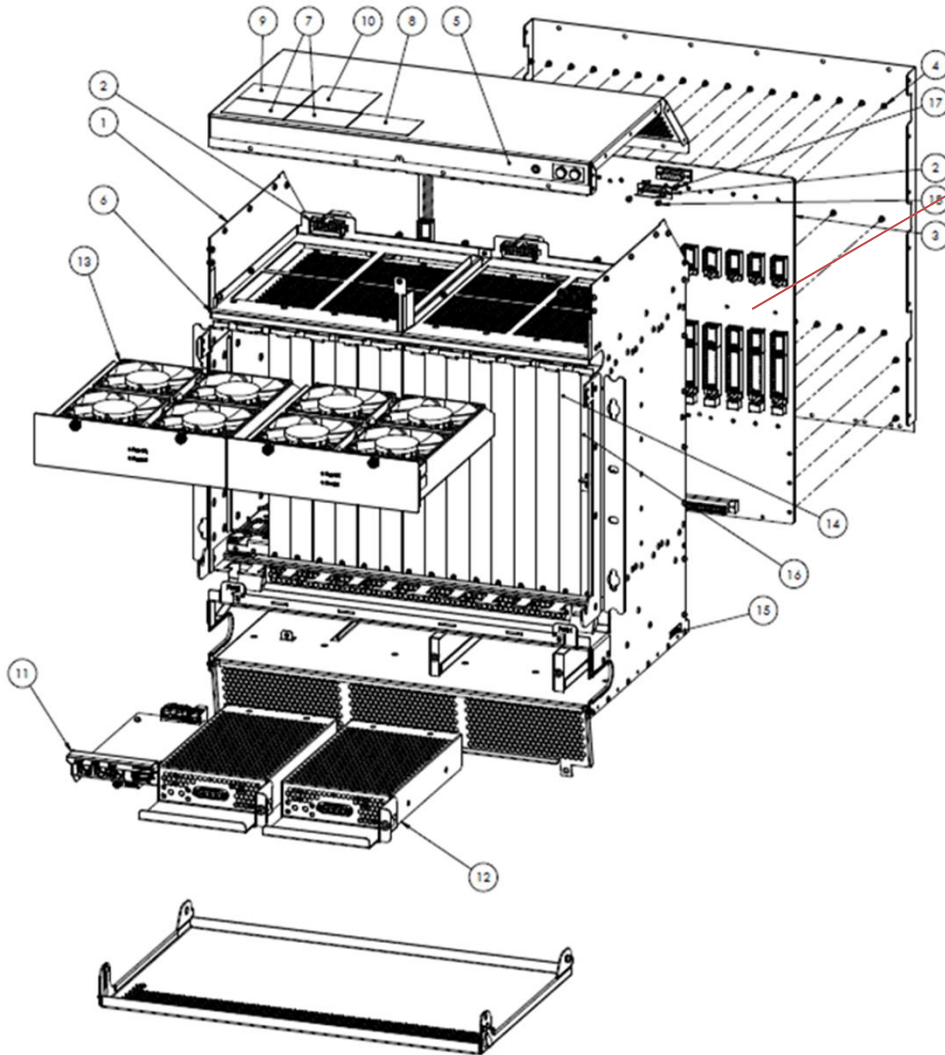

雲端中心機櫃 (48U)

JINPAO
Precision Industry Co., Ltd.

High 2,295.5 mm

Model PCB Assemble

Model PCB Assemble

伺服器機殼

伺服器機殼

伺服器機殼