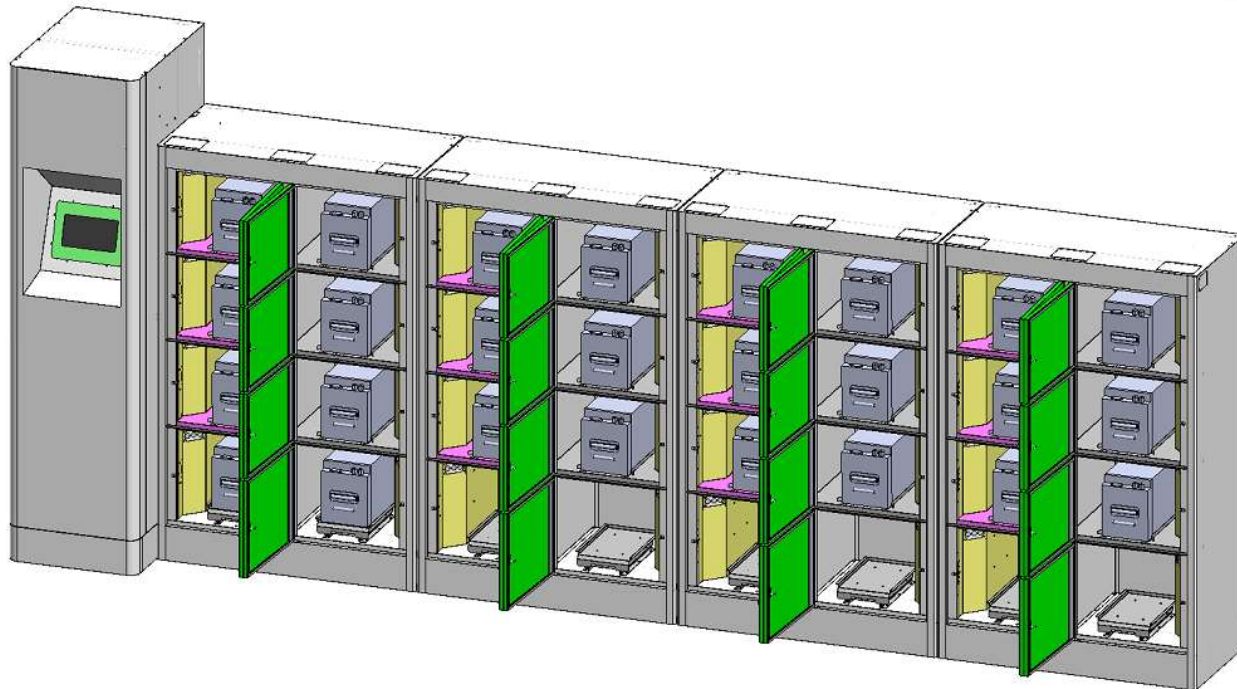

5284jpp-KY 經寶精密

JINP40
Precision Industry Co., Ltd.

Integrated
Engineering &
Manufacturing

電動機車

Vapor – 泰國第一台國產電動機車

能源交換站及充電樁

能源交換系統研發歷程

模組化交換站

Jinpao Smart Charge

智慧醫療檢測站

JINP40
Precision Industry Co., Ltd.

智慧醫療檢測站

Multi-function Smart Vital Signs Station

Ultrasound body height detector

Seated body weight scale

Medical grade tunnel sphygmomanometer