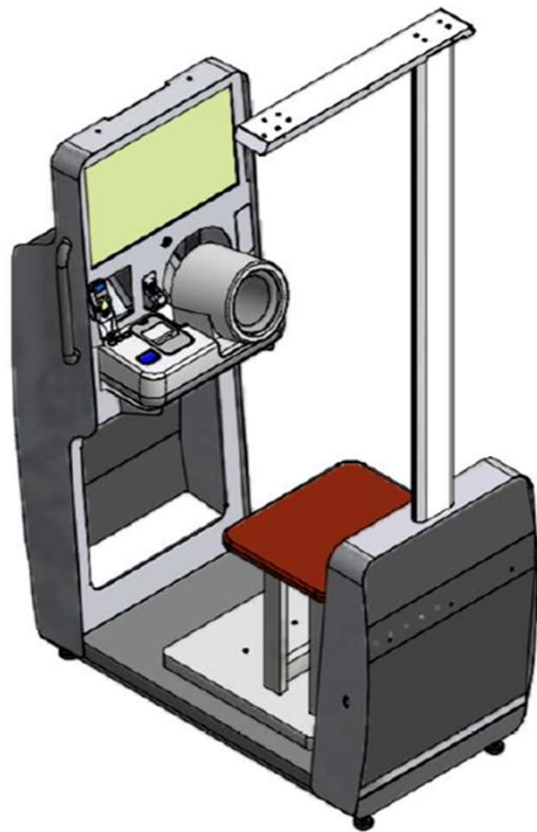

Jinpao Smart Charge

智慧醫療檢測站

JINP40
Precision Industry Co., Ltd.

智慧醫療檢測站

Multi-function Smart Vital Signs Station

Ultrasound body height detector

Seated body weight scale

Medical grade tunnel sphygmomanometer

Wireless thermometer

Optional parts

智慧醫療檢測中心

自動販賣機

數位咖啡飲料機

雲端中心機櫃 (42U)

JINPAO
Precision Industry Co., Ltd.

High 2,028.8 mm