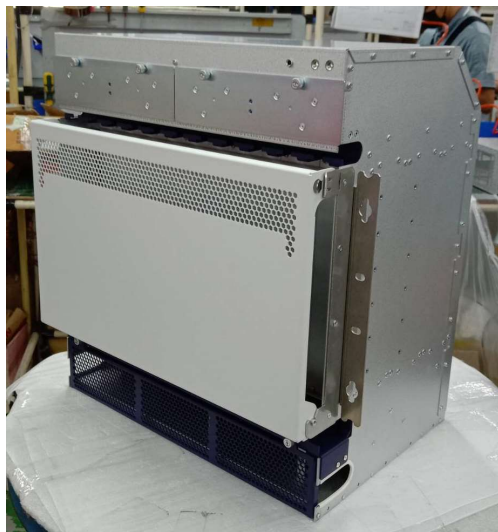

雲端中心機櫃 (48U)

JINPAO
Precision Industry Co., Ltd.

High 2,295.5 mm

Model PCB Assemble

Model PCB Assemble

伺服器機殼

伺服器機殼

伺服器機殼