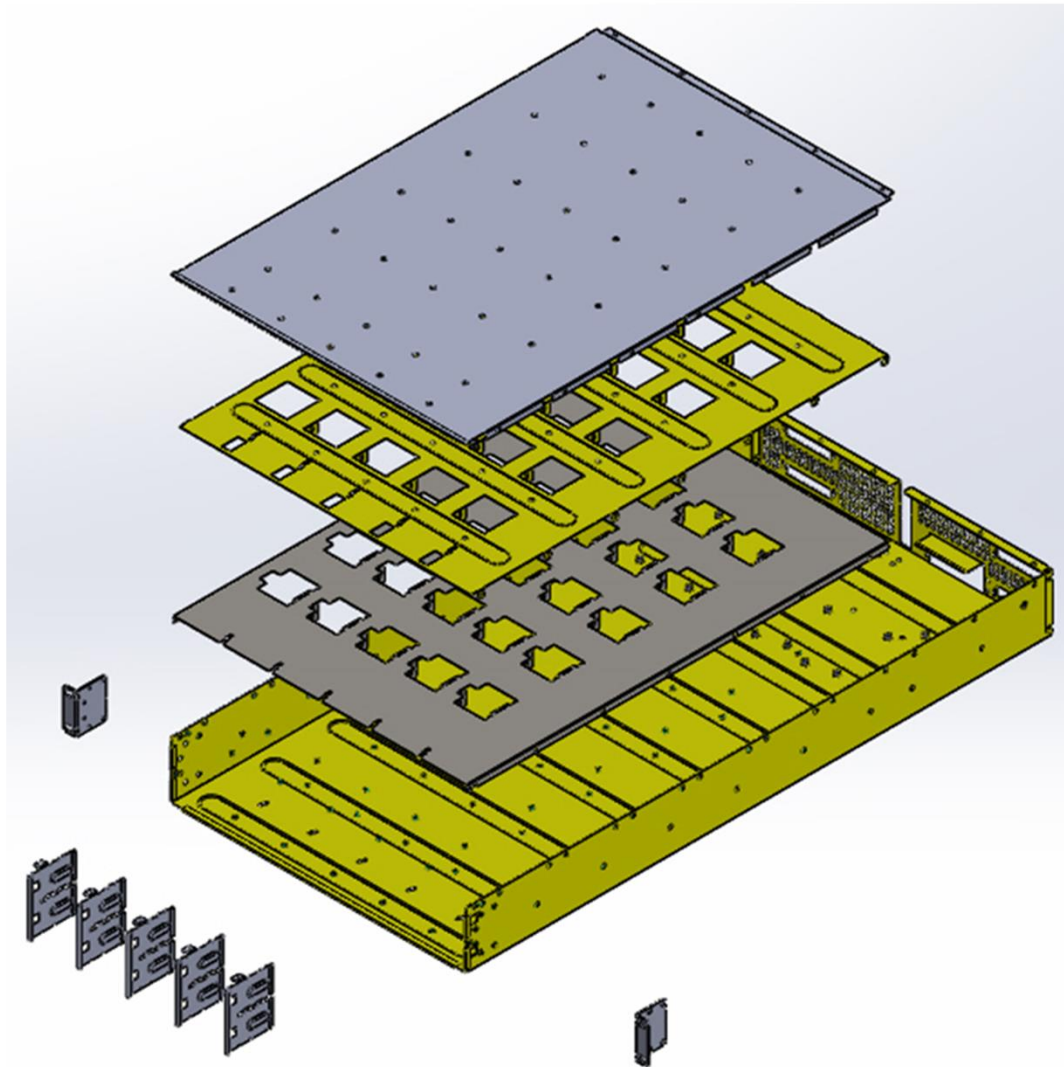

雲端中心機櫃 (48U)

JINPAO
Precision Industry Co., Ltd.

High 2,295.5 mm

Model PCB Assemble

Model PCB Assemble

伺服器機殼

伺服器機殼

伺服器機殼